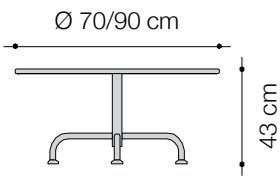

table lounge

Dimensions

Ø 70 H. 43 cm / Ø 90 x H. 43 cm

Données techniques

Structure: Tubes d'acier galvanisés à chaud, aux choix aussi vernis à poudre, pieds à niveler Ø 5 cm.

Plateau: Tôle en acier Zincor, verni à poudre.