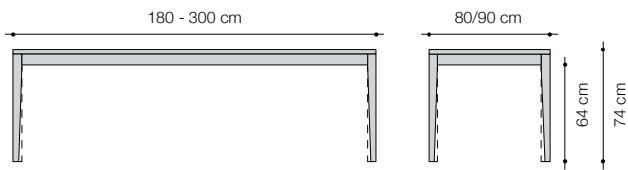

table en bois massif

Dimensions

Modèle 80: 180 x 80 x H. 74 cm / 240 x 80 x H. 74 cm / 300 x 80 x H. 74 cm

Modèle 90: 180 x 90 x H. 74 cm / 240 x 90 x H. 74 cm / 300 x 90 x H. 74 cm

Dimensions spéciales sur demande.

Données techniques

Structure: avec pieds droits ou bisautés

Bois: Noyer américain, chêne, frêne, cerisier américain, huilé ou sur demande laqué.