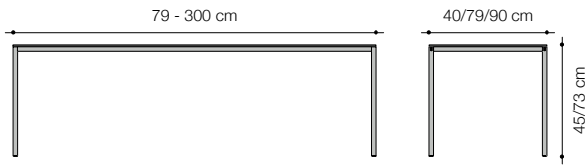

thesis

Dimensions

Modèle 80: 79 x 79 x H. 73 cm / 120 x 79 x H. 73 cm / 160 x 79 x H. 73 cm / 200 x 79 x H. 73 cm / 240 x 79 x H. 73 cm / 300 x 79 x H. 73 cm

Modèle 90: 90 x 90 x H. 73 cm / 120 x 79 x H. 73 cm / 160 x 90 x H. 73 cm / 200 x 90 x H. 73 cm / 240 x 90 x H. 73 cm / 300 x 90 x H. 73 cm

Dimensions spéciales sur demande.

Données techniques

Structure: Profil d'acier carré, verni à poudre noir ou bronze sombre au choix, pieds à niveler noir, autres couleurs sur demande.

Desktop: 11 mm MDF plaqué en longueur en cerisier, chêne, érable ou noyer américain, 14 mm MDF avec du linoleum, 6 mm stratifié.

Accessoires

Canal de câbles: Acier avec trous de câble, verni à poudre optionnellement en noir ou bronze sombre.

Support CPU: Attaché par deux ceintures avec boucle en plastique.