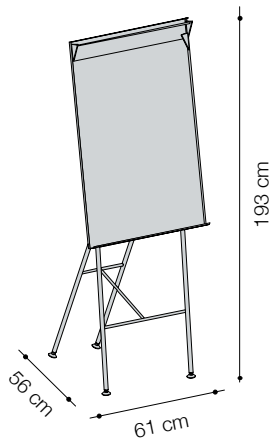

Es kann alleine stehen; lässt sich aber auch sehr gut mit Unistehpult oder Unistandardtisch kombinieren.

info@atelieralineia.ch | atelieralineia.ch

atelier ALINEA | UNIFLIPCHART © 2020

uniflipchart

atelier
ALINEA

uniflipchart

Grösse

61 x 56 x H. 193 cm

Technische Informationen

Untergestell: Stahlrohr matt verchromt, mit Nivelliergleitern

Display und Schreibablage: Aluminium eloxiert natur