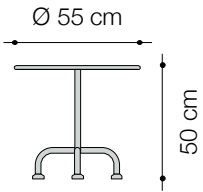

klassischer beistelltisch

Der Kaffee zur Zeitung steht in der Nähe, Tablet und Notizblock liegen griffbereit – der klassische Beistelltisch hat dafür die ideale Masse.

Mit seinem Durchmesser von 55 Zentimetern und der Höhe von 50 Zentimeter lässt er sich gut mit dem Garten-Loungesessel, der klassischen Gartenbank oder dem klassischen Gartensessel kombinieren.

klassischer beistelltisch

Grösse

Ø 55 x H. 50 cm

Technische Informationen

Untergestell: Stahlrohr feuerverzinkt, wahlweise zusätzlich pulverbeschichtet, Nivelliergleiter Ø 5 cm

Tischplatte: Zincor-Stahlblech pulverbeschichtet, nicht klappbar. Andere Farben auf Anfrage.