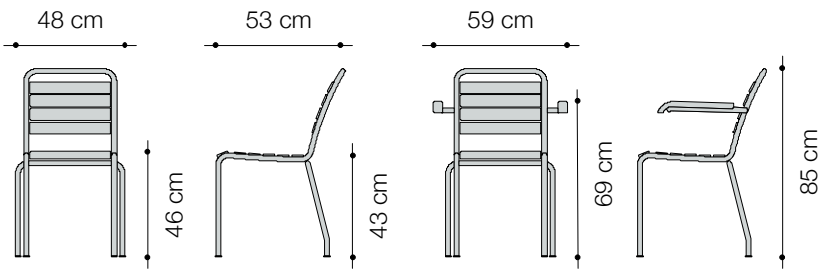

chaise de jardin classique

Größen

Chaise de jardin sans accoudoirs: 48 x 53 x H. 43/85 cm

Chaise de jardin avec accoudoirs: 59 x 53 x H. 43/85 cm

Données techniques

Structure: Profil acier rond galvanisé, optionnellement verni à poudre, avec pieds en aluminium ou plastique.