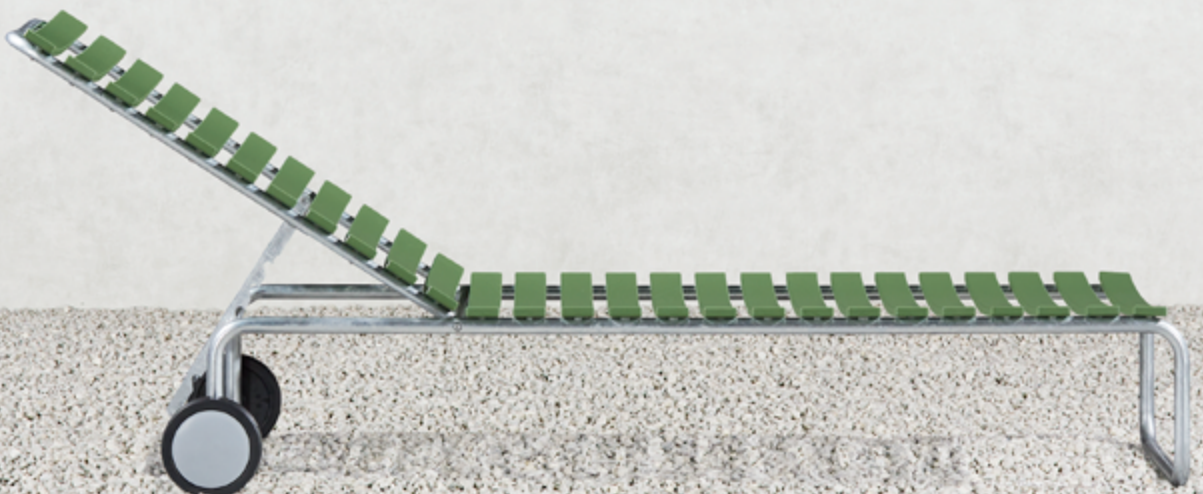

gartenliege

Diese Liege ist ein echter Blickfang. Atelier Alinea hat für den Entwurf die Einflüsse klassischer Modelle aus den 1920er und 1930er Jahren neu interpretiert und zeitgemäss verarbeitet.

Ein Untergestell aus feuerverzinktem Stahl mit leicht abgerundeten Kanten trägt die konkave Liegefläche aus massivem Eschenholz. Sie ist in Natur und in neun verschiedenen Farbtönen erhältlich.

Für eine angenehme Sitz- oder Liegeposition lässt sich der obere Teil der Liege in sechs Stufen verstellen. Dank der grossen Räder lässt sie sich im hohen Gras mühelos verschieben. Schnörkellos und selbstbewusst, eine Zierde für jeden Garten – die sich garantiert nicht vom ersten Windstoss umwerfen lässt.

gartenliege

Grösse

49 x 188 x H. 28 cm

Technische Informationen

Untergestell: Rundstahlprofil feuerverzinkt, wahlweise pulverbeschichtet.

Latten: Eschenholz massiv, natur tauchimprägniert oder farbig lackiert.