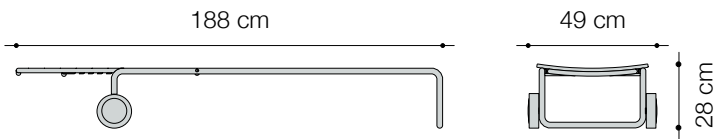

gartenliege

Grösse

49 x 188 x H. 28 cm

Technische Informationen

Untergestell: Rundstahlprofil feuerverzinkt, wahlweise pulverbeschichtet.

Latten: Eschenholz massiv, natur tauchimprägniert oder farbig lackiert.