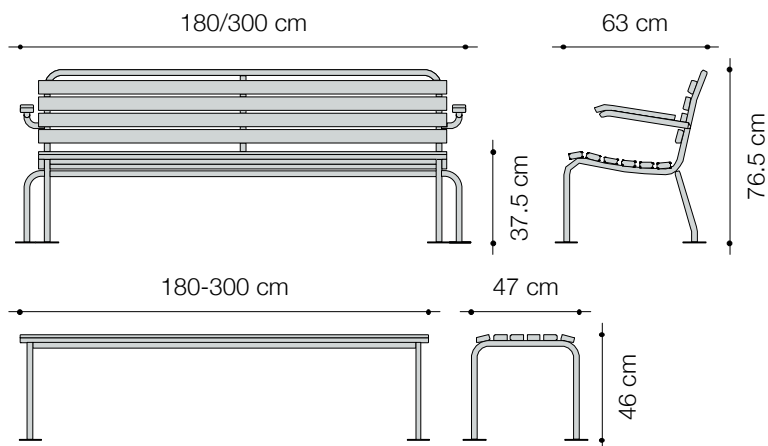

atelier

ALINEA