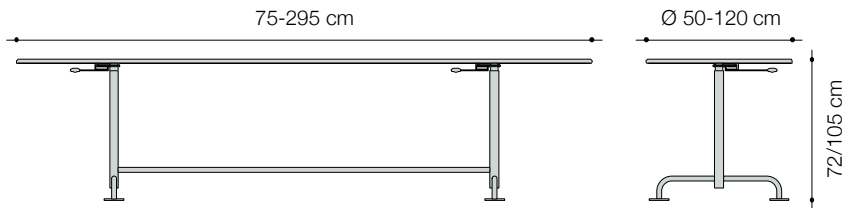

atelier

ALINEA