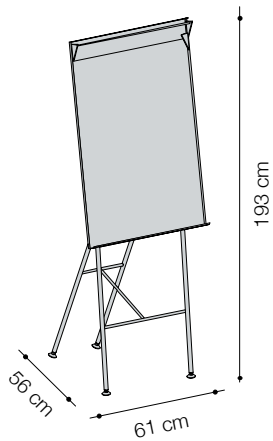

Il est également équipé d'un support pour le bloc de papier, d'un dispositif de fixation pour les photos, les plans ou les affiches et d'un emplacement pour les stylos.

Il peut être placé individuellement, mais peut également être associé à un pupitre ou à une table Unistandard.

info@atelieralineia.ch | atelieralineia.ch

atelier ALINEA | UNIFLIPCHART © 2020

uniflipchart

atelier
ALINEA

uniflipchart

Dimensions

61 x 56 x H. 193 cm

Données techniques

Structure: Tubes d'acier chromé mat, avec pieds à niveler.

Affichage et plateau d'écriture: Aluminium anodisé naturel.