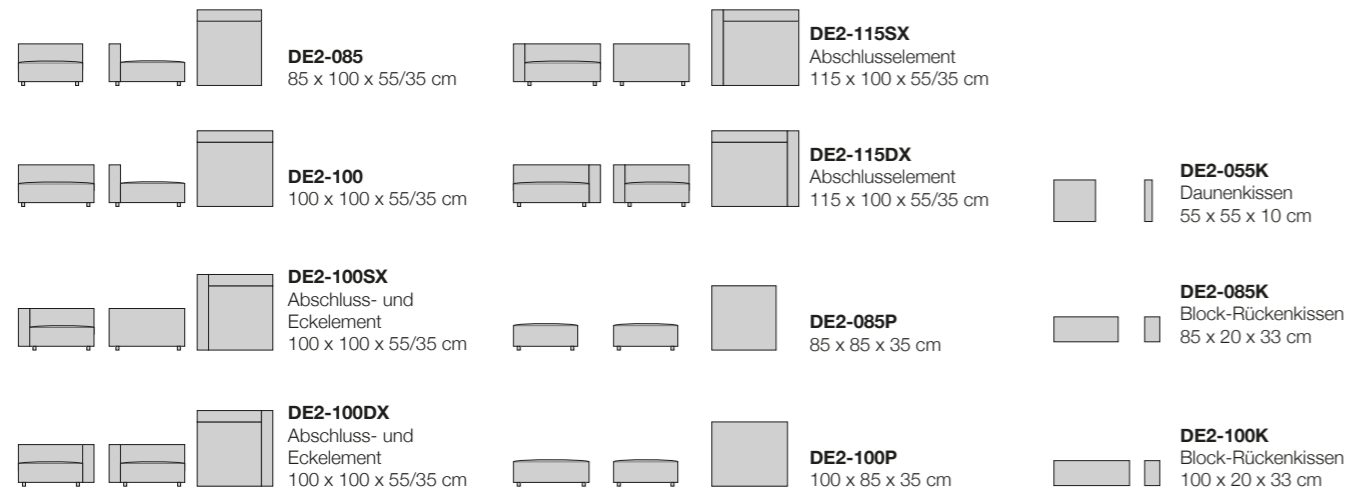

technische informationen / technical information / caractéristiques techniques

Rahmen: traditionelle Massivholzkonstruktion / Frame: traditional solid wood construction / Cadre: structure en bois massif traditionnel
Federung: elastische Gurte auf Stahlrahmen / Suspension: elastic belts on steel frame / Suspension: ceintures élastiques sur cadre acier
Polsterung: Schaumstoffe hoher Dichte und Dacron®-Vlies / Padding: high-density foam and Dacron® eece / Rembourrage: mousses de haute densité et tissu non tissé Dacron®
Rücken/Sitz: Kissen mit Daunenfüllung und Schaumstoffeinlage / Back/seat: cushions with down padding and foam insert / Dos/Assise: Coussin avec garniture en duvet et doublure en mousse
Füße: schwarzer Kunststoff / Feet: black plastic / Pieds: PVC noir
Bezüge: erhältlich in allen Stoffen und Ledern der Kollektion / Upholstery: available in all fabrics and leathers in the collection / Housses: disponibles dans tous les tissus et cuirs de la collection
Pflege: Stoffbezüge abnehmbar für chemische Reinigung / Care: fabric upholstery removable for dry cleaning / Entretien: housses en tissu amovibles pour un nettoyage à sec