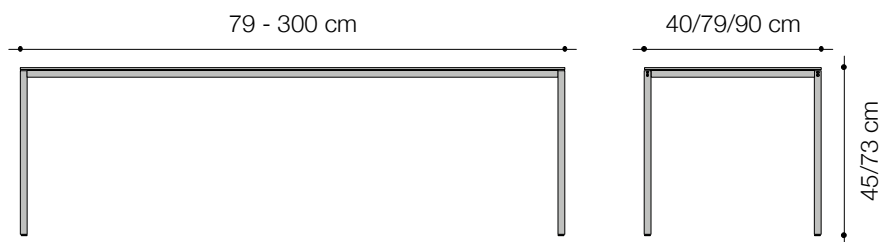

ALINEA

table de jardin thesis

Dimensions

Modèle 80: 79 x 79 x H. 73 cm / 120 x 79 x H. 73 / 160 x 79 x H. 73 cm / 200 x 79 x H. 73 cm / 240 x 79 x H. 73 cm / 300 x 79 x H. 75 cm

Modèle 90: 90 x 90 x H. 73 cm / 120 x 90 x H. 73 / 160 x 90 x H. 73 cm / 200 x 90 x H. 73 cm / 240 x 90 x H. 73 cm / 300 x 90 x H. 73 cm

Banc: 79 x 40 x H. 45 cm / 90 x 40 x H. 45 cm / 120 x 40 x H. 45 cm / 160 x 40 x H. 45 cm / 200 x 40 x H. 45 cm / 240 x 40 x H. 45 cm

Données techniques

Structure: Tube d'acier carré galvanisé à chaud, patins de nivellement noirs.