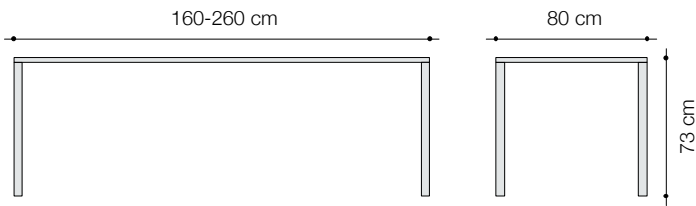

La structure de 73 centimètres de haut et de 80 centimètres de large est traitée à l'huile afin de la protéger de l'humidité. Elle est disponible dans des dimensions allant de 160 à 260 centimètres.

La collection Wetli se caractérise par une utilisation réduite des matériaux, comme en attestent les profils en L des pieds de table. Réalisée avec une attention particulière dans les détails, robuste et de caractère cette table vous procurera beaucoup de plaisir.

table wetli 0084

Dimensions

160 x 80 x H. 73 cm / 180 x 80 x H. 73 cm / 200 x 80 x H. 73 cm / 220 x 80 x H. 73 / 240 x 80 x H. 73 cm / 260 x 80 x H. 73 cm

Dimensions spéciales sur demande.

Données techniques