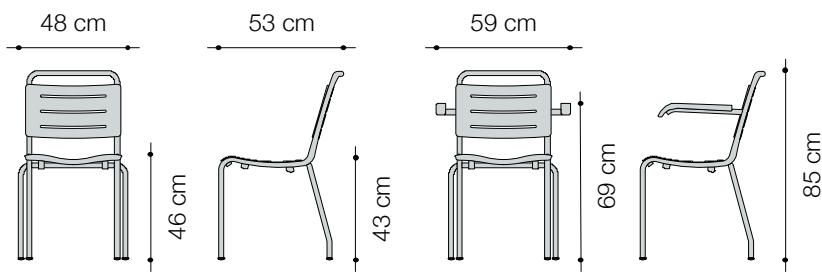

chaise de jardin poly

info@atelieralineia.ch | atelieralineia.ch

atelier ALINEA | POLY GARTENSTUHL © 2020

atelier
ALINEA

chaise de jardin poly

Dimensions

chaise de jardin poly sans accoudoirs: 48 x 53 x H. 43/85 cm

chaise de jardin poly avec accoudoirs: 59 x 53 x H. 43/85 cm

Données techniques

Structure: Profil d'acier rond galvanisé, avec pieds en aluminium ou plastique.

Assise, dossier et accoudoirs: Polyuréthane, coloré uni.