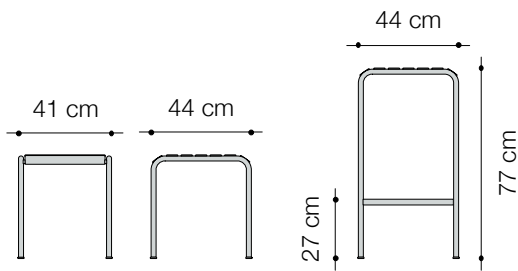

tabouret de jardin

Dimensions

Tabouret de jardin: 41 x 44 x H. 46 cm

Tabouret de bar: 41 x 44 x H. 77 cm

Données techniques

Structure: Profil acier rond galvanisé, optionnellement verni à poudre, avec pieds en aluminium ou plastique.

Lattes: Frêne massif, nature imprégné en immersion ou laqué en couleur.

Couleurs & finitions: **A:** Rouge tomate RAL3013 / **B:** Vert sapin RAL6009 / **C:** Gris ardoise RAL7015 /

D: Blanc pur RAL9010 / **E:** Frêne nature / **H:** Bleu gris SIKKENS 20.40 / **R:** Vert reseda RAL6011 /

S: Pastel turquoise RAL6034 / **T:** Marron RAL8015 / **U:** Gris silex RAL7032