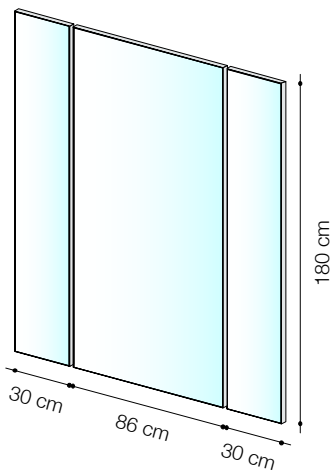

wetli flügelspiegel 0288

Vor dem Ausgang noch ein gründlicher Rundumcheck – dazu eignet sich der Wetli Flügelspiegel hervorragend. Zugleich ist der 146 Zentimeter breite und 180 Zentimeter hohe Spiegel mit seinen fein gearbeiteten Details eine Zierde für jeden Flur.

Die drei Spiegelflächen werden von einem schmalen Rohstahlrahmen eingefasst und durch Messingbeschläge miteinander verbunden.

Sind die Flügel eingeklappt, bleibt ein kleiner Teil vom Spiegel sichtbar. Die attraktive Rückseite ist in Birke schwarz gebeizt und auf Anfrage auch in Räuchereiche erhältlich.

Die Oberflächenbehandlung bewirkt die dunkle Farbe des Holzes, schützt es und belässt die Maserung sichtbar.

Nicht nur schön zum Hineinschauen, sondern auch schön anzuschauen!

wetli flügelspiegel 0288

atelier
ALINEA

wetli flügelspiegel 0288

Grösse

2.5 x 146 x 180 cm
Sondermasse auf Anfrage.

Technische Informationen

Rahmen: Stahl mit Rostschutzlackierung.