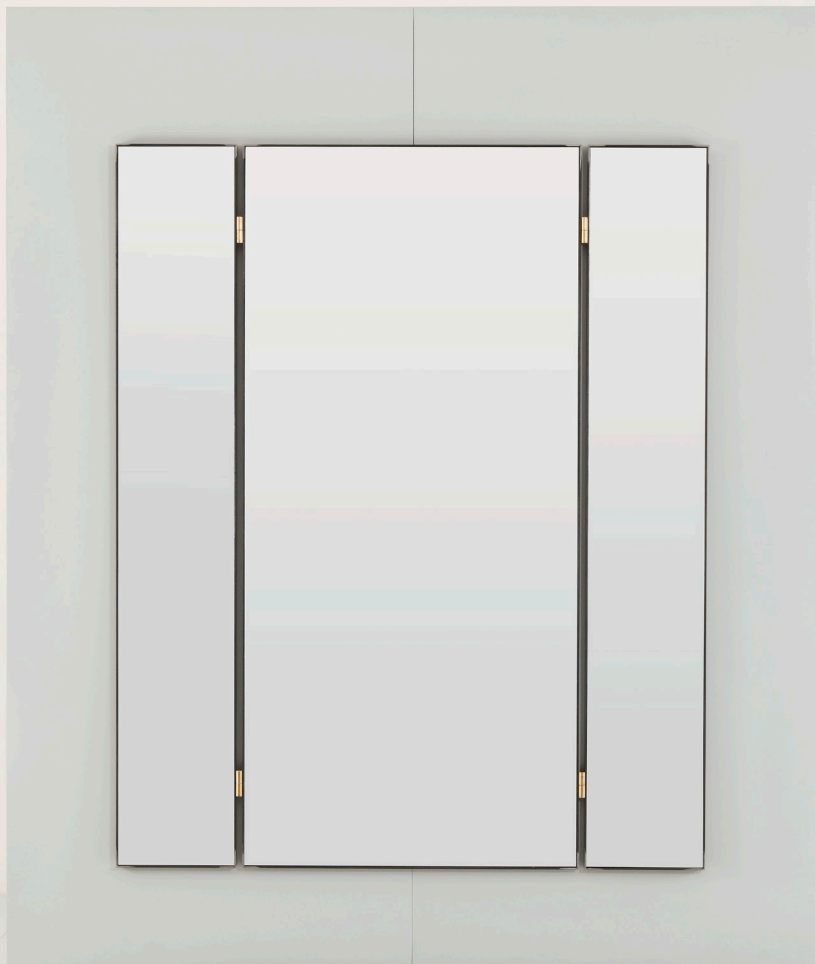

wetli flügelspiegel 0288

Vor dem Ausgang noch ein gründlicher Rundumcheck – dazu eignet sich der Wetli Flügelspiegel hervorragend. Zugleich ist der 146 Zentimeter breite und 180 Zentimeter hohe Spiegel mit seinen fein gearbeiteten Details eine Zierde für jeden Flur.

Die drei Spiegelflächen werden von einem schmalen Rohstahlrahmen eingefasst und durch Messingbeschläge miteinander verbunden.

Sind die Flügel eingeklappt, bleibt ein kleiner Teil vom Spiegel sichtbar. Die attraktive Rückseite ist in Birke schwarz gebeizt und auf Anfrage auch in Räuchereiche erhältlich.

Die Oberflächenbehandlung bewirkt die dunkle Farbe des Holzes, schützt es und belässt die Maserung sichtbar.

Nicht nur schön zum Hineinschauen, sondern auch schön anzuschauen!

wetli flügelspiegel 0288

atelier
ALINEA

wetli flügelspiegel 0288

Grösse

2.5 x 146 x 180 cm
Sondermasse auf Anfrage.

Technische Informationen

Rahmen: Stahl mit Rostschutzlackierung.