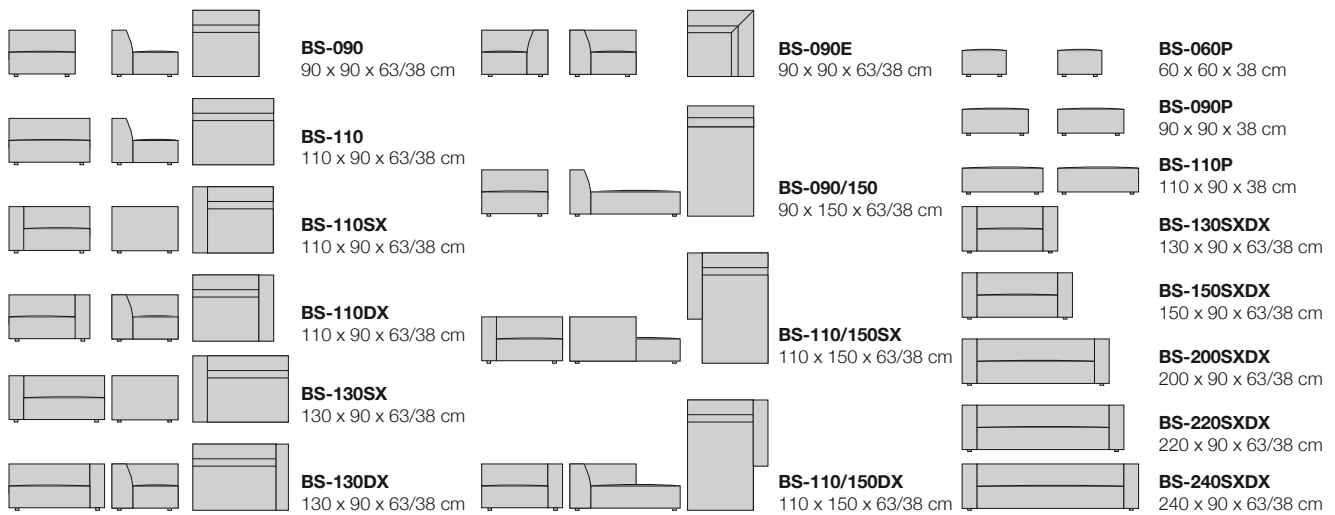

big spender

fluidum by atelier
ALINEA

technische informationen / technical information / caractéristiques techniques

Rahmen: traditionelle Massivholzkonstruktion / Frame: traditional solid wood construction / Cadre: structure en bois massif traditionnel
 Federung: elastische Gurte auf Stahlrahmen / Suspension: elastic belts on steel frame / Suspension: ceintures élastiques sur cadre acier
 Polsterung: Schaumstoffe hoher Dichte und Dacron®-Vlies / Padding: high-density foam and Dacron® fleece / Rembourrage: mousses de haute densité et tissu non tissé Dacron®
 Füße: schwarzer Kunststoff / Feet: black plastic / Pieds: PVC noir
 Bezüge: erhältlich in allen Stoffen und Ledern der Kollektion / Upholstery: available in all fabrics and leathers in the collection / Housses: disponibles dans tous les tissus et cuirs de la collection
 Pflege: Stoffbezüge abnehmbar für chemische Reinigung / Care: fabric upholstery removable for dry cleaning / Entretien: housses en tissu amovibles pour un nettoyage à sec