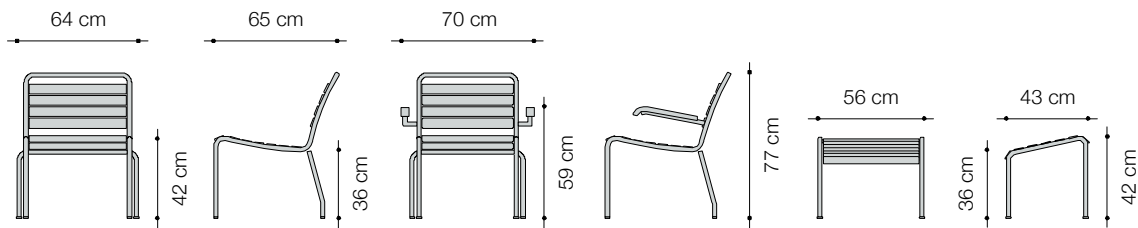

garten-loungesessel & hocker

Grösse

Loungesessel ohne Armlehnen: 64 x 65 x H. 42/77 cm

Loungesessel mit Armlehnen: 70 x 65 x H. 42/59/77 cm

Garten-Loungehocker: 56 x 43 x H. 36/42 cm

Technische Informationen

Untergestell: Rundstahlprofil feuerverzinkt, wahlweise pulverbeschichtet, mit Aluminium- oder Kunststoffgleitern.

Latten und Armlehnen: Eschenholz massiv, natur tauchimprägniert oder farbig lackiert.

Farben & Ausführungen: **A:** Tomatenrot RAL3013 / **B:** Tannengrün RAL6009 / **C:** Schiefergrau RAL7015 /

D: Reinweiss RAL9010 / **E:** Escheholz natur / **H:** Blaugrau SIKKENS 20.40 / **R:** Resedagrün RAL6011 /

S: Pastelltürkis RAL6034 / **T:** Kastanienbraun RAL8015 / **U:** Kieselgrau RAL7032

A

B

C

D

E

H

R

S

T

U