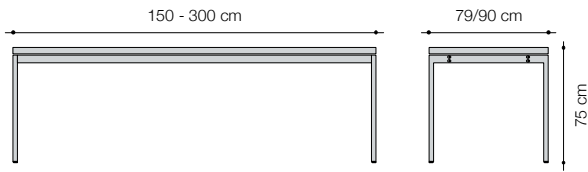

Il repose sur un piètement en acier peint par poudrage en noir ou en bronze foncé.

D'une hauteur de 75 centimètres, la table présente une largeur de 79 ou 90 centimètres et une longueur comprise entre 79 et 300 centimètres, selon la fonction qu'elle remplira et la taille de la pièce qu'elle occupera.

Thesis M apporte une atmosphère de bien-être et convivialité dans votre maison ou votre bureau.

thesis m

info@atelieralineia.ch | atelieralineia.ch

atelier ALINEA | THESIS M © 2020

atelier
ALINEA

thesis m

Dimensions

Modèle 80: 79 x 79 x H. 75 cm / 120 x 79 x H. 75 cm / 160 x 79 x H. 75 cm / 200 x 79 x H. 75 cm / 240 x 79 x H. 75 / 300 x 79 x H. 75 cm

Modèle 90: 90 x 90 x H. 75 cm / 120 x 79 x H. 75 cm / 160 x 90 x H. 75 cm / 200 x 90 x H. 75 cm / 240 x 90 x H. 75 / 300 x 90 x H. 75 cm

Autres dimensions sur demande.

Données techniques

Structure: Profil d'acier carré, verni à poudre noir ou bronze sombre au choix, pieds à niveler noir, autres couleurs sur demande.

Plateau: Bois massif 30 mm, différents types de bois.