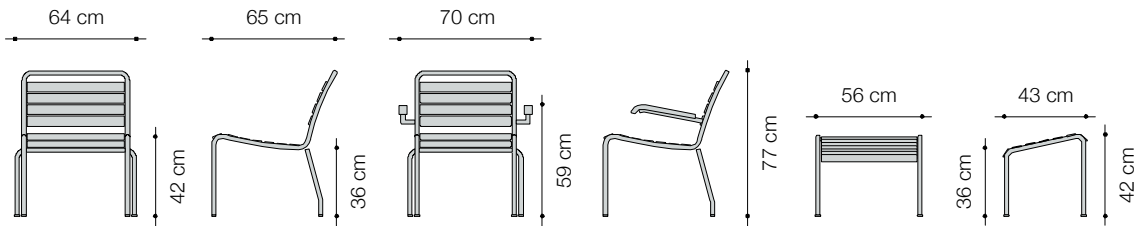

×

atelier
ALINEA

fauteuil de jardin lounge & tabouret

Dimensions

Modèle sans accoudoirs: 64 x 65 x H. 42/77 cm

Modèle avec accoudoirs: 70 x 65 x H. 42/59/77 cm

Tabouret de jardin: 56 x 43 x H. 36/42 cm

Données techniques