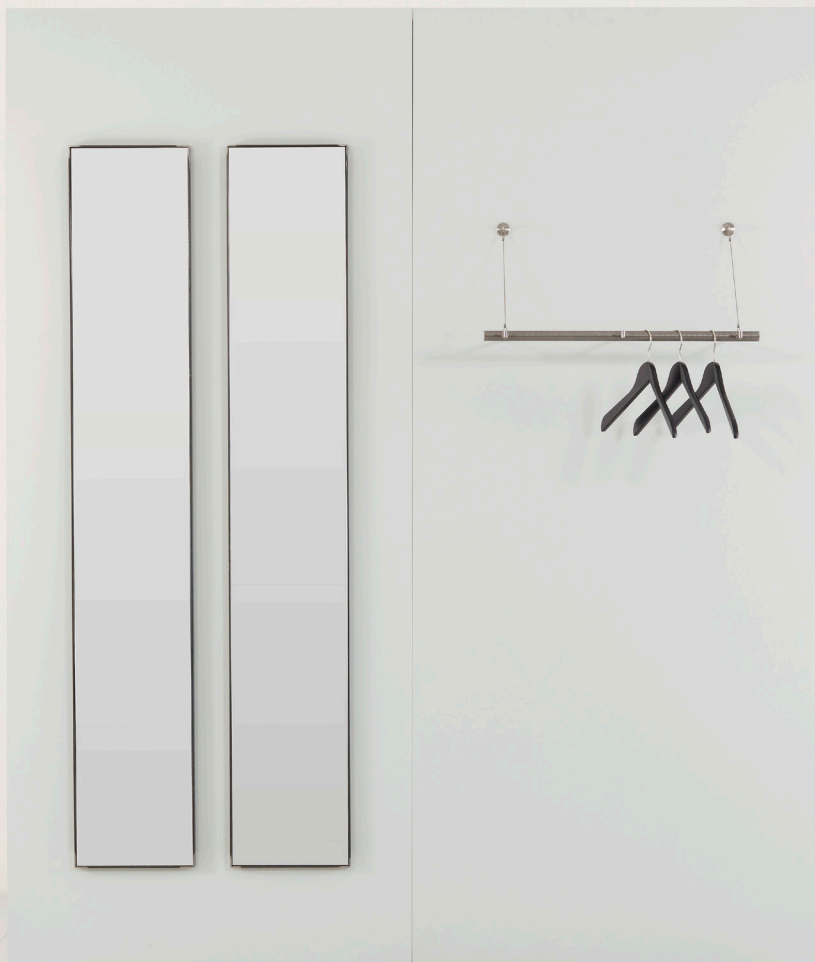

miroir vertical wetli 0188

Avec ses 30 centimètres de large, 180 centimètres de haut et 2,5 centimètres de profondeur, le miroir vertical au fin cadre en acier brut a une forme presque classique et peut être posé à même le sol ou accroché au mur.

Autre trait caractéristique : les points de frottement laissés visibles sur les soudures. Associé à la penderie garde-robe Wetli 0286, il en résulte un ensemble élégant. À l'image des autres meubles de la collection Wetli, le miroir mural se caractérise par la vivacité de l'acier brut et une utilisation minimale des matériaux. Si la qualité se mesurait en poids, elle serait ici bien perceptible.

Dimensions

2.5 x 30 x H. 180 cm

Dimensions spéciales sur demande.

Données techniques

Cadre: Acier avec laquage contre la rouille.