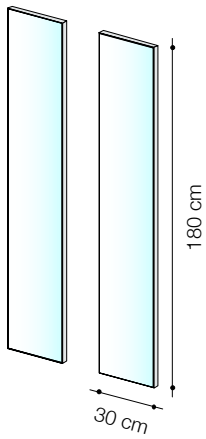

miroir vertical wetli 0188

Avec ses 30 centimètres de large, 180 centimètres de haut et 2,5 centimètres de profondeur, le miroir vertical au fin cadre en acier brut a une forme presque classique et peut être posé à même le sol ou accroché au mur.

Autre trait caractéristique : les points de frottement laissés visibles sur les soudures. Associé à la penderie garde-robe Wetli 0286, il en résulte un ensemble élégant. À l'image des autres meubles de la collection Wetli, le miroir mural se caractérise par la vivacité de l'acier brut et une utilisation minimale des matériaux. Si la qualité se mesurait en poids, elle serait ici bien perceptible.

miroir vertical wetli 0188

×

info@atelieralinea.ch | atelieralinea.ch

×

×

atelier ALINEA | WETLI HOCHSPIEGEL 0188 © 2020

×

miroir vertical wetli 0188

Dimensions

2.5 x 30 x H. 180 cm

Dimensions spéciales sur demande.

Données techniques

Cadre: Acier avec laquage contre la rouille.