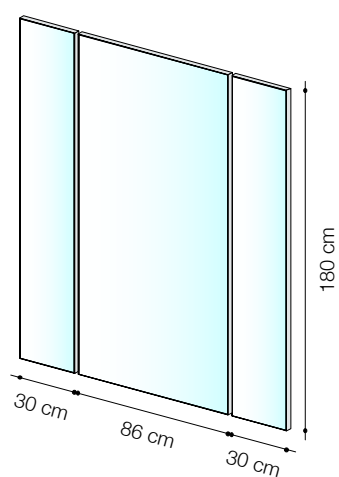

miroir à vantaux wetli 0288

Un dernier coup d'œil sur sa tenue avant de sortir – le miroir à vantaux Wetli 0288 est parfait! Le miroir de 146 centimètres de large et de 180 centimètres de haut, aux détails minutieusement travaillés, est en même temps un ornement pour chaque couloir. Les trois panneaux du miroir sont entourés d'un cadre fin en acier brut et reliés entre eux par des ferrures en laiton. Lorsque les vantaux sont rabattus, une petite partie reste visible. Le séduisant panneau arrière est proposé en bouleau teinté noir ou, sur demande, en chêne fumé. Le traitement de surface du bois accentue sa teinte foncée, le protège et laisse les nervures du bois visibles. Il est non seulement agréable de s'y admirer mais il est aussi agréable à regarder!

miroir à vantaux wetli 0288

atelier
ALINEA

atelier

ALINEA

miroir à vantaux 0288

Dimensions

2.5 x 146 x 180 cm

Dimensions spéciales sur demande.