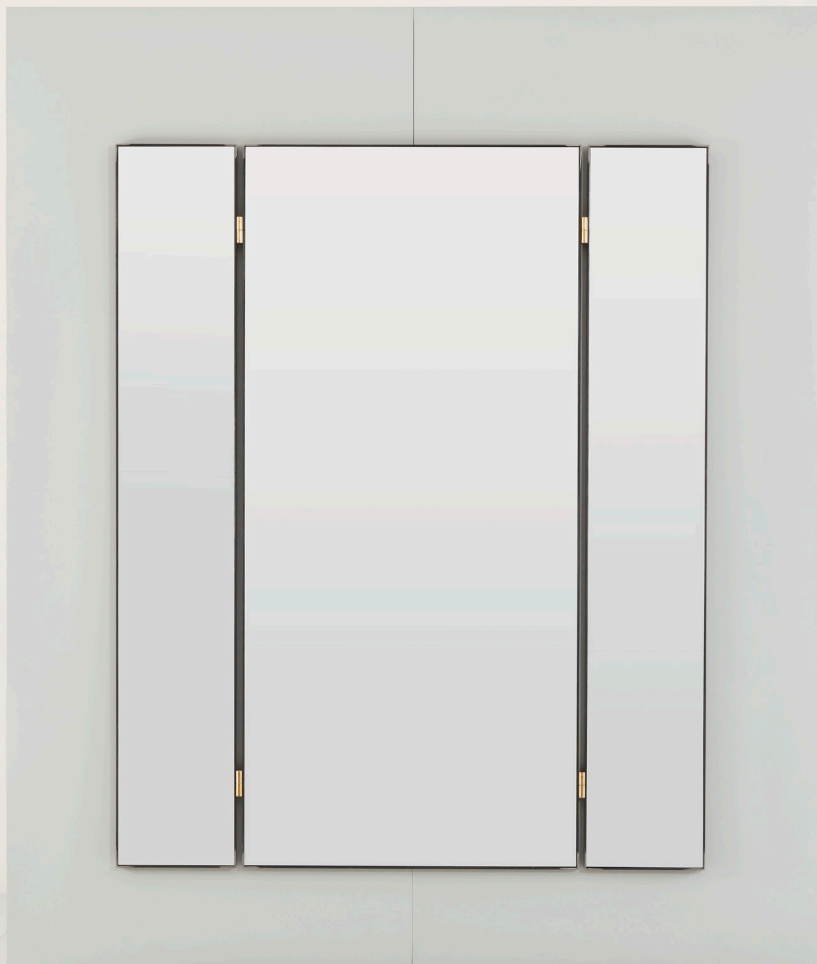

miroir à vantaux wetli 0288

Un dernier coup d'œil sur sa tenue avant de sortir – le miroir à vantaux Wetli 0288 est parfait! Le miroir de 146 centimètres de large et de 180 centimètres de haut, aux détails minutieusement travaillés, est en même temps un ornement pour chaque couloir. Les trois panneaux du miroir sont entourés d'un cadre fin en acier brut et reliés entre eux par des ferrures en laiton. Lorsque les vantaux sont rabattus, une petite partie reste visible. Le séduisant panneau arrière est proposé en bouleau teinté noir ou, sur demande, en chêne fumé. Le traitement de surface du bois accentue sa teinte foncée, le protège et laisse les nervures du bois visibles. Il est non seulement agréable de s'y admirer mais il est aussi agréable à regarder!

miroir à vantaux wetli 0288

atelier
ALINEA

atelier

ALINEA

miroir à vantaux 0288

Dimensions

2.5 x 146 x 180 cm

Dimensions spéciales sur demande.

Données techniques

Rahmen: Acier avec laquage contre la rouille.