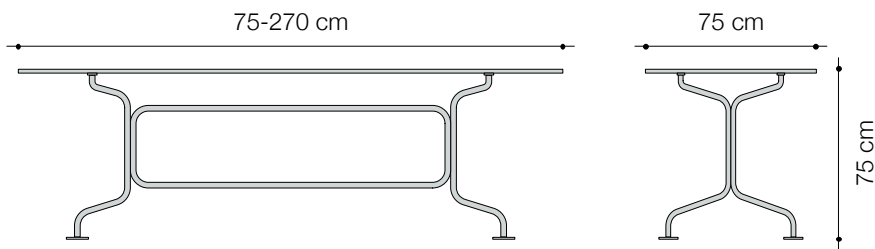

table de jardin agora

Dimensions

Rectangulaire: 120 x 75 x H. 75 cm / 180 x 75 x H. 75 cm / 240 x 75 x H. 75 / 270 x 75 x H. 75 cm

Ronde: Ø 90 H. 75 cm / Ø 120 x H. 75 cm

Carrée: 75 x 75 x H. 75 cm / 90 x 90 x H. 75 cm

Données techniques

Structure: Tubes d'acier galvanisés à chaud, aux choix aussi vernis à poudre, pieds à niveler Ø 10 cm

Plateau: Tôle en acier Zincor, verni à poudre. Autres couleurs sur demande.

Couleurs & finitions: **A:** Rouge tomate RAL3013 / **B:** Vert sapin RAL6009 / **C:** Gris ardoise RAL7015 /

D: Blanc pur RAL9010 / **H:** Bleu gris SIKKENS 20.40 / **R:** Vert réséda RAL6011 /

S: Turquoise pastel RAL6034 / **T:** Marron RAL8015 / **U:** Gris silex RAL7032

A

B

C

D

H

R

S

T

U